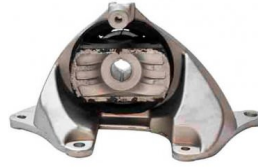

OEM NO : 51757886, 46845344

85925

Motor takozu (arka)

PUNTO
PUNTO EVO
PUNTO GRANDE

OEM NO : 46845345

85926

Radyatör bağlantı braketi

PUNTO