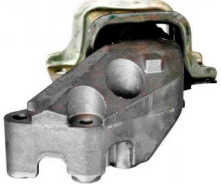

OEM NO : 50705198

12144

Şanzıman takozu

DUCATO 2.2 JTD
DUCATO 2.3 JTD
DUCATO 2.2 HDI

OEM NO : 1348993080

12145

Motor takozu

DUCATO 2.2 JTD
DUCATO 2.2 HDI